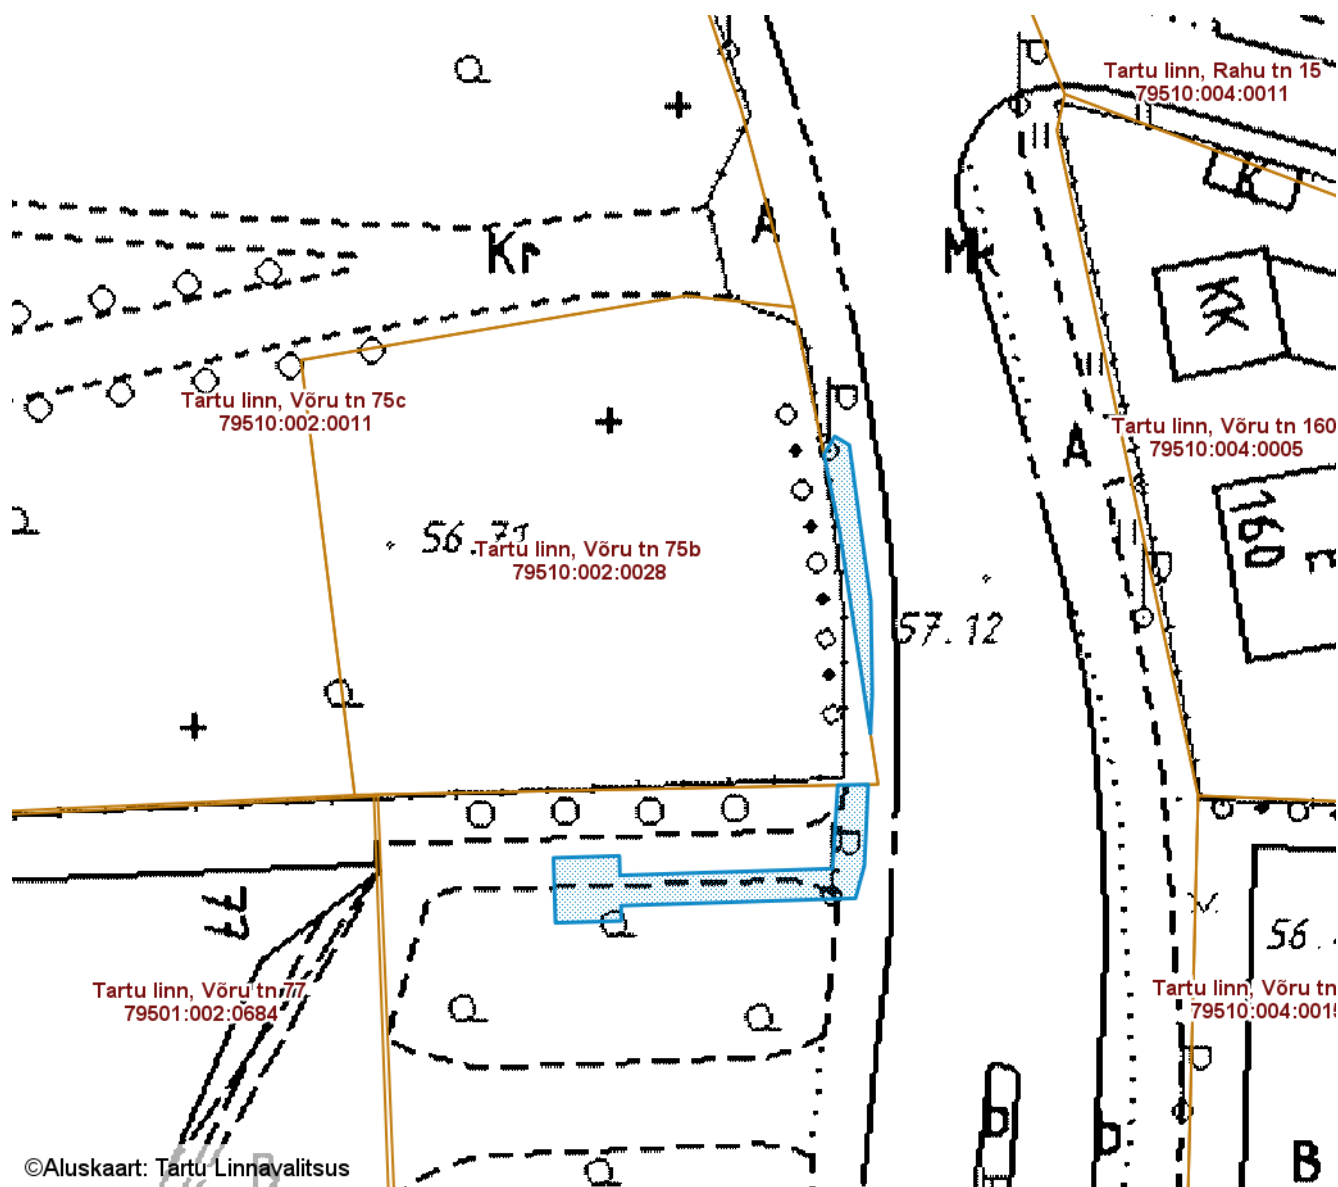

ISIKLIKU KASUTUSÕIGUSEGA KOORMATAVA

ALA SKEEM

Tartu linn, Võru tänav T75 (79510:002:0029)

M 1 : 500

©Aluskaart: Tartu Linnavalitsus

— Isikliku kasutusõigusega seatav
maa-ala 84 m²
(0,4 kV maakaabelliin, liitumiskilp)

Nr	X	Y	Nr	X	Y
1	6471788.91	659285.47	16	6471817.31	659300.63
2	6471790.20	659285.43	17	6471817.89	659299.67
3	6471790.06	659281.08	18	6471817.03	659299.16
4	6471785.77	659281.21	19	6471816.70	659298.96
5	6471785.90	659285.56	20	6471812.41	659299.83
6	6471786.91	659285.55	21	6471811.62	659299.99
7	6471787.40	659301.04	22	6471804.43	659301.09
8	6471789.56	659301.63			
9	6471794.91	659301.87			
10	6471794.87	659299.87			
11	6471789.63	659299.55			
12	6471789.35	659299.50			
13	6471798.29	659302.03			
14	6471800.90	659302.14			
15	6471807.02	659302.05			